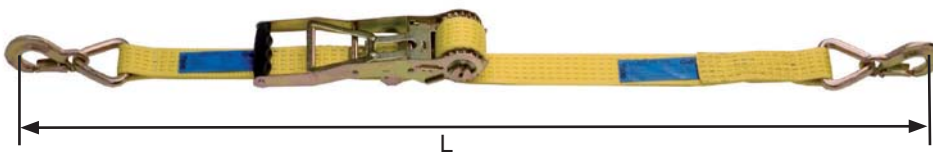

Typ	Zurrkraft	Zurrkraft in U-Form*	Vorspannkraft	Standardlänge	Preis / Stück
	LC daN	daN	STF daN		
ZGX-50-2500-2-TKH-8	2500	5000	500	8	49,40
ZGX-50-2500-2-TKH-10	2500	5000	500	10	53,10

*Nur beim Direktzurren z.B. Umreifungszurren, für Niederzurren gilt der STF Wert!

Yaletex - Zurrgurt 50 mm Breite, Zurrkraft 2000 daN

einteilig, mit Standard-Druckratsche, aus Polyester, nach EN 12195-2, Zurrkraft LC 2000 daN, in der Umreifung 4000 daN, Vorspannkraft STF 300 daN
Farbe Orange mit vier eingewebten Streifen.