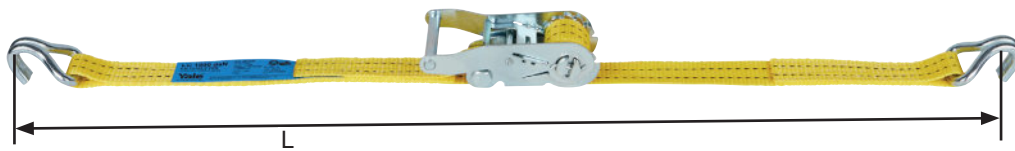

Yaletex - Zurrgurt 35 mm Breite, Zurrkraft 1000 daN

zweiteilig, mit Standard-Druckratsche, beidseitig Spitzhaken,
aus Polyester, nach EN 12195-2, Zurrkraft LC 1000 daN, Vorspannkraft STF 150 daN
Farbe Gelb mit zwei eingewebten Streifen.

Typ	Zurrkraft LC daN	Zurrkraft in U-Form* daN	Vorspannkraft STF daN	Standardlänge L m	Preis / Stück Euro
ZGR-35-1000-2-SPH-6	1000	2000	150	6	25,20

* Nur beim Direktzurren z.B. Umreifungszurren, für Niederzurren gilt der STF Wert!

Yaletex - Zurrgurt 35 mm Breite, Zurrkraft 1000 daN

einteilig mit Standard-Druckratsche, aus Polyester, nach EN 12195-2, Zurrkraft LC 1000 daN, in der Umreifung 2000 daN,
Vorspannkraft STF 150 daN
Farbe Gelb mit zwei eingewebten Streifen.

Yaletex - Zurrgurt 50 mm Breite, Zurrkraft 2000 daN

zweiteilig, mit Standard-Druckratsche, beidseitig Triangelkarabinerhaken mit Sicherung, aus Polyester, nach EN 12195-2, Zurrkraft LC 2000 daN, Vorspannkraft STF 300 daN
Farbe Orange mit vier eingewebten Streifen.