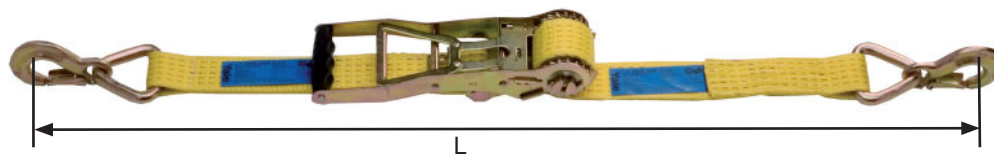

Typ	Zurrkraft	Zurrkraft in U-Form*	Vorspannkraft	Standardlänge	Preis / Stück
	LC daN	daN	STF daN		
ZGR-XL-50-2500-2-TKH-8	2500	5000	500	8	66,00
ZGR-XL-50-2500-2-TKH-10	2500	5000	500	10	70,00

*Nur beim Direktzurren z.B. Umreifungszurren, für Niederzurren gilt der STF Wert!

Yaletex - Zurrgurt 50 mm Breite, Zurrkraft 2000 daN

einteilig, mit Standard-Druckratsche, aus Polyester, nach EN 12195-2, Zurrkraft LC 2000 daN, in der Umreifung 4000 daN, Vorspannkraft STF 300 daN
Farbe Orange mit vier eingewebten Streifen.