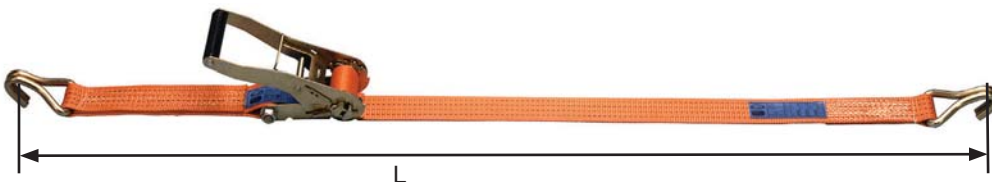

### Yaletex - Zurrgurt 35 mm Breite, Zurrkraft 1000 daN

zweiteilig, mit Standard-Druckratsche, beidseitig Spitzhaken, aus Polyester, nach EN 12195-2, Zurrkraft LC 1000 daN, Vorspannkraft STF 150 daN  
Farbe Gelb mit zwei eingewebten Streifen.

### Yaletex - Zurrgurt 35 mm Breite, Zurrkraft 1000 daN

einteilig mit Standard-Druckratsche, aus Polyester, nach EN 12195-2, Zurrkraft LC 1000 daN, in der Umreifung 2000 daN, Vorspannkraft STF 150 daN  
Farbe Gelb mit zwei eingewebten Streifen.

### Yaletex - Zurrgurt 50 mm Breite, Zurrkraft 2000 daN

zweiteilig, mit Standard-Druckratsche, beidseitig Spitzhaken, aus Polyester nach EN 12195-2, Zurrkraft LC 2000 daN, Vorspannkraft STF 300 daN  
Farbe Orange mit vier eingewebten Streifen.

## Yaletex - Zurrgurt 50 mm Breite, Zurrkraft 2000 daN

zweiteilig, mit Standard-Druckratsche, beidseitig Triangelkarabinerhaken mit Sicherung, aus Polyester, nach EN 12195-2, Zurrkraft LC 2000 daN, Vorspannkraft STF 300 daN  
 Farbe Orange mit vier eingewebten Streifen.