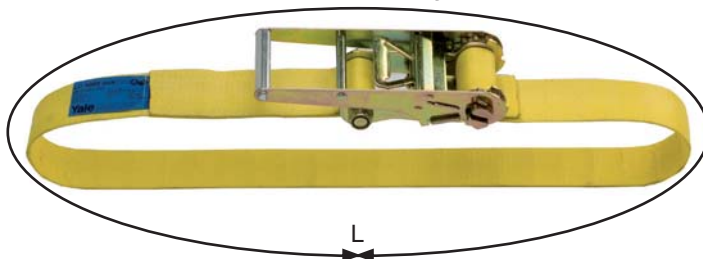

Typ	Zurrkraft LC daN	Zurrkraft in U-Form* daN	Vorspannkraft STF daN	ZStandardlänge L m	Preis / Stück Euro
ZGZ-G-75-5000-1-2	5000	10000	-	2	64,30
ZGZ-G-75-5000-1-4	5000	10000	-	4	76,70