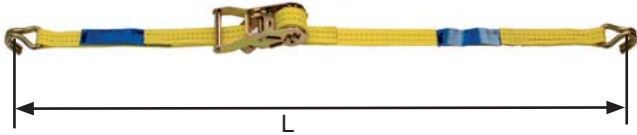

### Yaletex - Zurrgurt 35 mm Breite, Zurrkraft 1000 daN

zweiteilig, mit Standard-Druckratsche, beidseitig Spitzhaken, aus Polyester, nach EN 12195-2, Zurrkraft LC 1000 daN, Vorspannkraft STF 150 daN  
Farbe Gelb mit zwei eingewebten Streifen.

Typ	Zurrkraft 	Zurrkraft in U-Form* 	Vorspannkraft 	Standardlänge	Preis / Stück
	LC daN	daN	STF daN	L m	Euro
ZGR-35-1000-2-SPH-6	1000	2000	150	6	17,20

\* Nur beim Direktzurren z.B. Umreifungszurren, für Niederzurren gilt der STF Wert!

### Yaletex - Zurrgurt 35 mm Breite, Zurrkraft 1000 daN

einteilig mit Standard-Druckratsche, aus Polyester, nach EN 12195-2, Zurrkraft LC 1000 daN, in der Umreifung 2000 daN, Vorspannkraft STF 150 daN  
Farbe Gelb mit zwei eingewebten Streifen.