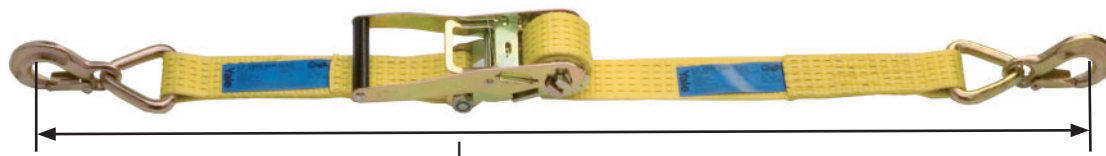

Yaletex - Zurrgurt 50 mm Breite, Zurrkraft 2500 daN

zweiteilig, mit Standard-Druckratsche, beidseitig Triangelkarabinerhaken mit Sicherung, aus Polyester, nach EN 12195-2, Zurrkraft LC 2500 daN, Vorspannkraft STF 300 daN
Farbe Gelb mit fünf eingewebten Streifen.

Typ	Zurrkraft	Zurrkraft in U-Form*	Vorspannkraft	Standardlänge	Preis / Stück
	LC daN	daN	STF daN		
ZGR-50-2500-2-TKH-8	2500	5000	300	8	54,00
ZGR-50-2500-2-TKH-10	2500	5000	300	10	59,00

*Nur beim Direktzurren z.B. Umreifungszurren, für Niederzurren gilt der STF Wert!

Yaletex - Zurrgurt 50 mm Breite, Zurrkraft 2500 daN

zweiteilig, mit Langhebel-Druckratsche, beidseitig Triangelkarabinerhaken, aus Polyester, nach EN 12195-2, Zurrkraft LC 2500 daN, Vorspannkraft STF 500 daN
Langhebel-Druckratsche mit Doppelkranz-Zahnrad und Vorrichtung zum kontrollierten Lösen der Last.
Farbe Gelb mit fünf eingewebten Streifen. **Label mit laminiertes Schutzfolie für lange Haltbarkeit!**