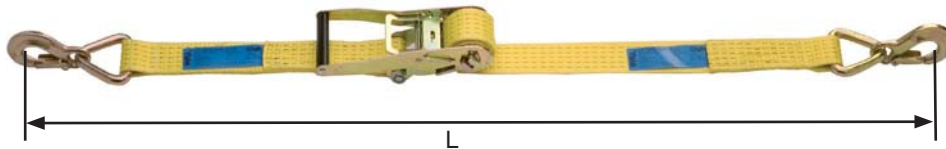

Yaletex - Zurrgurt 50 mm Breite, Zurrkraft 2500 daN

zweiteilig, mit Standard-Druckratsche, beidseitig Triangelkarabinerhaken mit Sicherung, aus Polyester, nach EN 12195-2, Zurrkraft LC 2500 daN, Vorspannkraft STF 300 daN
Farbe Gelb mit fünf eingewebten Streifen.

Typ	Zurrkraft	Zurrkraft in U-Form*	Vorspannkraft	Standardlänge	Preis / Stück
	LC daN	daN	STF daN		
ZGR-50-2500-2-TKH-8	2500	5000	300	8	41,10
ZGR-50-2500-2-TKH-10	2500	5000	300	10	44,80

*Nur beim Direktzurren z.B. Umreifungszurren, für Niederzurren gilt der STF Wert!

Yaletex - Zurrgurt 50 mm Breite, Zurrkraft 2500 daN

zweiteilig, mit Langhebel-Druckratsche, beidseitig Triangelkarabinerhaken, aus Polyester, nach EN 12195-2, Zurrkraft LC 2500 daN, Vorspannkraft STF 500 daN
Langhebel-Druckratsche mit Doppelkranz-Zahnrad und Vorrichtung zum kontrollierten Lösen der Last.
Farbe Gelb mit fünf eingewebten Streifen.