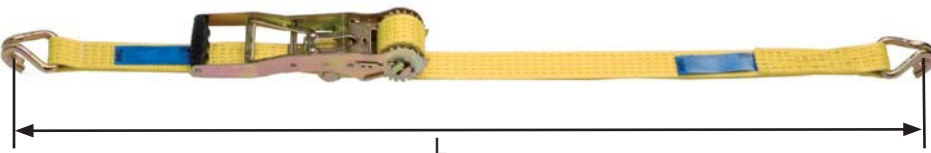

## Yaletex - Zurrgurt 50 mm Breite, Zurrkraft 2000 daN

zweiteilig, mit Standard-Druckratsche, beidseitig Triangelkarabinerhaken mit Sicherung, aus Polyester, nach EN 12195-2, Zurrkraft LC 2000 daN, Vorspannkraft STF 300 daN  
 Farbe Orange mit vier eingewebten Streifen.

## Yaletex - Zurrgurt 50 mm Breite, Zurrkraft 2500 daN

zweiteilig, mit Standard-Druckratsche, beidseitig Spitzhaken, aus Polyester, nach EN 12195-2, Zurrkraft LC 2500 daN, Vorspannkraft STF 300 daN  
 Farbe Gelb mit fünf eingewebten Streifen.

Typ	Zurrkraft LC daN	Zurrkraft in U-Form* daN	Vorspannkraft STF daN	Standardlänge L m	Preis / Stück Euro
ZGR-50-2500-2-SPH-8	2500	5000	300	8	30,90
ZGR-50-2500-2-SPH-10	2500	5000	300	10	34,60

\*Nur beim Direktzurren z.B. Umreifungszurren, für Niederzurren gilt der STF Wert!

## Yaletex - Zurrgurt 50 mm Breite, Zurrkraft 2500 daN

zweiteilig, mit Langhebel-Druckratsche, beidseitig Spitzhaken, aus Polyester, nach EN 12195-2, Zurrkraft LC 2500 daN, Vorspannkraft STF 500 daN  
 Langhebel-Druckratsche mit Doppelkranz-Zahnrad und Vorrichtung zum kontrollierten Lösen der Last.  
 Farbe Gelb mit fünf eingewebten Streifen.