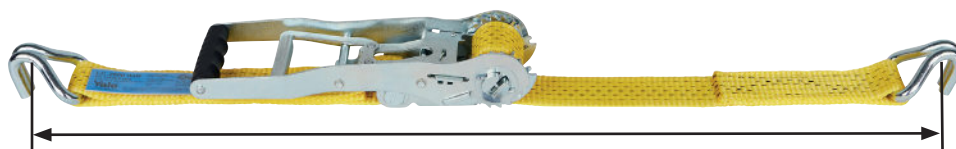

Typ	Zurrkraft ↔ LC daN	Zurrkraft in U-Form* ↔ daN	Vorspannkraft ↔ STF daN	Standardlänge L m	Preis / Stück Euro
ZGR-50-2000-2-TKH-8	2000	4000	300	8	50,00
ZGR-50-2000-2-TKH-10	2000	4000	300	10	55,00

*Nur beim Direktzurren z.B. Umreifungszurren, für Niederzurren gilt der STF Wert!

Yaletex - Zurrgurt 50 mm Breite, Zurrkraft 2500 daN

zweiteilig, mit Standard-Druckratsche, beidseitig Spitzhaken, aus Polyester, nach EN 12195-2, Zurrkraft LC 2500 daN, Vorspannkraft STF 300 daN
Farbe Gelb mit fünf eingewebten Streifen.

Typ	Zurrkraft ↔ LC daN	Zurrkraft in U-Form* ↔ daN	Vorspannkraft ↔ STF daN	Standardlänge L m	Preis / Stück Euro
ZGR-50-2500-2-SPH-8	2500	5000	300	8	36,80
ZGR-50-2500-2-SPH-10	2500	5000	300	10	41,00

*Nur beim Direktzurren z.B. Umreifungszurren, für Niederzurren gilt der STF Wert!

Yaletex - Zurrgurt 50 mm Breite, Zurrkraft 2500 daN

zweiteilig, mit Langhebel-Druckratsche, beidseitig Spitzhaken, aus Polyester, nach EN 12195-2, Zurrkraft LC 2500 daN, Vorspannkraft STF 500 daN
Langhebel-Druckratsche mit Doppelkranz-Zahnrad und Vorrichtung zum kontrollierten Lösen der Last.
Farbe Gelb mit fünf eingewebten Streifen. **Label mit laminiertes Schutzfolie für lange Haltbarkeit!**