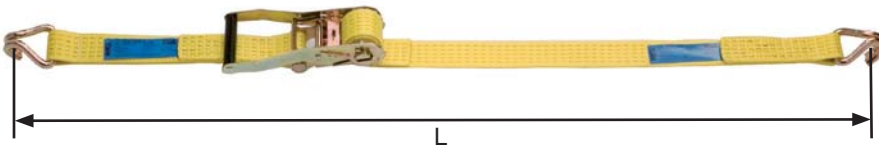

Typ	Zurrkraft 	Zurrkraft in U-Form* 	Vorspannkraft 	Standardlänge	Preis / Stück
	LC daN	daN	STF daN	L m	Euro
ZGR-50-2000-2-SPH-8	2000	4000	300	8	28,00
ZGR-50-2000-2-SPH-10	2000	4000	300	10	31,10

\* Nur beim Direktzurren z.B. Umreifungszurren, für Niederzurren gilt der STF Wert!

## Yaletex - Zurrgurt 50 mm Breite, Zurrkraft 2000 daN

zweiteilig, mit Standard-Druckratsche, beidseitig Triangelkarabinerhaken mit Sicherung, aus Polyester, nach EN 12195-2, Zurrkraft LC 2000 daN, Vorspannkraft STF 300 daN  
 Farbe Orange mit vier eingewebten Streifen.

Typ	Zurrkraft LC daN	Zurrkraft in U-Form* daN	Vorspannkraft STF daN	Standardlänge L m	Preis / Stück Euro
ZGR-50-2000-2-TKH-8	2000	4000	300	8	38,15
ZGR-50-2000-2-TKH-10	2000	4000	300	10	41,30

\*Nur beim Direktzurren z.B. Umreifungszurren, für Niederzurren gilt der STF Wert!

## Yaletex - Zurrgurt 50 mm Breite, Zurrkraft 2500 daN

zweiteilig, mit Standard-Druckratsche, beidseitig Spitzhaken, aus Polyester, nach EN 12195-2, Zurrkraft LC 2500 daN, Vorspannkraft STF 300 daN  
 Farbe Gelb mit fünf eingewebten Streifen.