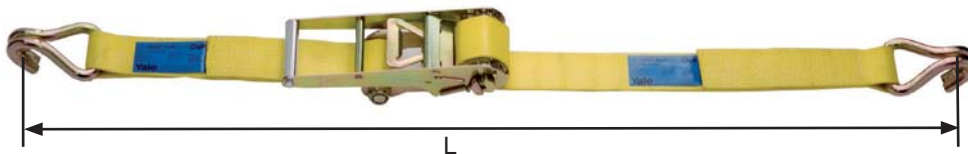

Typ	Zurrkraft LC daN	Zurrkraft in U-Form* daN	Vorspannkraft STF daN	Standardlänge L m	Preis / Stück Euro
ZGZ-G-75-5000-2-SPH-2	5000	10000	-	2	93,50
ZGZ-G-75-5000-2-SPH-4	5000	10000	-	4	105,90

*Nur beim Direktzurren z.B. Umreifungszurren

Yaletex – Zurrgurt 75 mm Breite, Zurrkraft 5000 daN

einteilig, mit Getriebezugsratsche, aus Polyester, nach EN 12195-2,
Zurrkraft LC 10000 daN in der Umreifung. Farbe Gelb