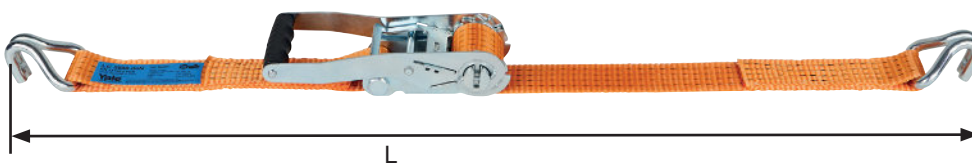

Yaletex - Zurrgurt 35 mm Breite, Zurrkraft 1000 daN

zweiteilig, mit Standard-Druckratsche, beidseitig Spitzhaken,
aus Polyester, nach EN 12195-2, Zurrkraft LC 1000 daN, Vorspannkraft STF 150 daN
Farbe Gelb mit zwei eingewebten Streifen.

Yaletex - Zurrgurt 35 mm Breite, Zurrkraft 1000 daN

einteilig mit Standard-Druckratsche, aus Polyester, nach EN 12195-2, Zurrkraft LC 1000 daN, in der Umreifung 2000 daN,
Vorspannkraft STF 150 daN
Farbe Gelb mit zwei eingewebten Streifen.

Typ	Zurrkraft LC daN	Zurrkraft in d. Umreifung daN	Vorspannkraft STF daN	Standardlänge L m	Preis / Stück Euro
ZGR-35-1000-1-6	1000	2000	150	6	18,64

Yaletex - Zurrgurt 50 mm Breite, Zurrkraft 2000 daN

zweiteilig, mit Standard-Druckratsche, beidseitig Spitzhaken,
aus Polyester nach EN 12195-2, Zurrkraft LC 2000 daN, Vorspannkraft STF 300 daN
Farbe Orange mit vier eingewebten Streifen.

Yaletex - Zurrgurt 50 mm Breite, Zurrkraft 2000 daN

zweiteilig, mit Standard-Druckratsche, beidseitig Triangelkarabinerhaken mit Sicherung, aus Polyester, nach EN 12195-2, Zurrkraft LC 2000 daN, Vorspannkraft STF 300 daN
Farbe Orange mit vier eingewebten Streifen.