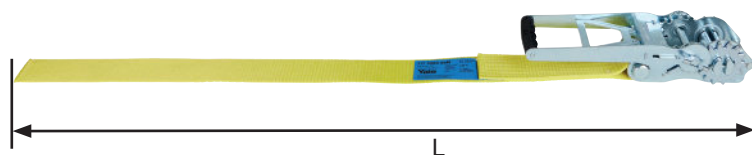

Typ	Zurrkraft LC daN	Zurrkraft in U-Form* daN	Vorspannkraft STF daN	Standardlänge L m	Preis / Stück Euro
ZGZ-G-75-5000-1-2	5000	10000	-	2	84,00
ZGZ-G-75-5000-1-4	5000	10000	-	4	101,00