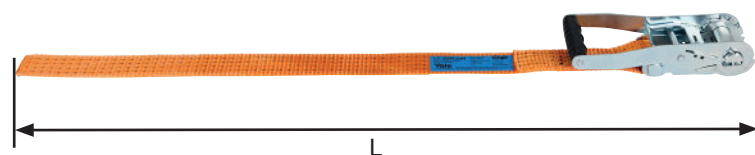

Typ	Zurrkraft	Zurrkraft in d. Umreifung	Vorspannkraft	Standardlänge	Preis / Stück
	LC daN	daN	STF daN		
ZGR-50-2000-1-8	2000	4000	300	8	29,20
ZGR-50-2000-1-10	2000	4000	300	10	33,30