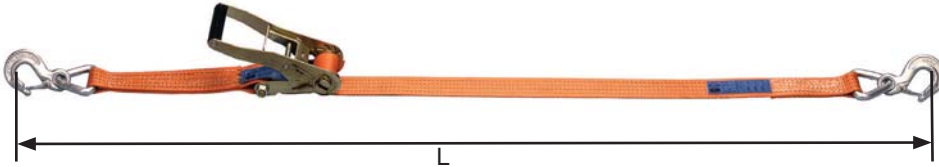

### Yaletex - Zurrgurt 35 mm Breite, Zurrkraft 1000 daN

einteilig mit Standard-Druckratsche, aus Polyester, nach EN 12195-2, Zurrkraft LC 1000 daN, in der Umreifung 2000 daN, Vorspannkraft STF 150 daN  
Farbe Gelb mit zwei eingewebten Streifen.

### Yaletex - Zurrgurt 50 mm Breite, Zurrkraft 2000 daN

zweiteilig, mit Standard-Druckratsche, beidseitig Spitzhaken, aus Polyester nach EN 12195-2, Zurrkraft LC 2000 daN, Vorspannkraft STF 300 daN  
Farbe Orange mit vier eingewebten Streifen.

Typ	Zurrkraft 	Zurrkraft in U-Form* 	Vorspannkraft 	Standardlänge	Preis / Stück
	LC daN	daN	STF daN	L m	Euro
ZGR-50-2000-2-SPH-8	2000	4000	300	8	28,00
ZGR-50-2000-2-SPH-10	2000	4000	300	10	31,10

\* Nur beim Direktzurren z.B. Umreifungszurren, für Niederzurren gilt der STF Wert!

## Yaletex - Zurrgurt 50 mm Breite, Zurrkraft 2000 daN

zweiteilig, mit Standard-Druckratsche, beidseitig Triangelkarabinerhaken mit Sicherung, aus Polyester, nach EN 12195-2, Zurrkraft LC 2000 daN, Vorspannkraft STF 300 daN  
 Farbe Orange mit vier eingewebten Streifen.