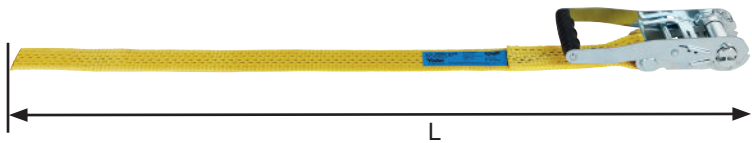

Yaletex - Zurrgurt 50 mm Breite, Zurrkraft 2500 daN

einteilig, mit Standard-Druckratsche, aus Polyester, nach EN 12195-2, Zurrkraft LC 2500 daN, in der Umreifung 5000 daN, Vorspannkraft STF 300 daN
Farbe Gelb mit fünf eingewebten Streifen.

Typ	Zurrkraft LC daN	Zurrkraft in d. Umreifung daN	Vorspannkraft STF daN	Standardlänge L m	Preis / Stück Euro
ZGR-50-2500-1-8	2500	5000	300	8	31,00
ZGR-50-2500-1-10	2500	5000	300	10	41,00

Yaletex - Zurrgurt 75 mm Breite, Zurrkraft 5000 daN

zweiteilig, mit Getriebezugratsche, beidseitig Spitzhaken, aus Polyester, nach EN 12195-2, Zurrkraft LC 5000 daN für Direkt-Zurranwendungen die eine hohe Rückhaltekraft erfordern.
Farbe Gelb. **Label mit laminiertes Schutzfolie für lange Haltbarkeit!**