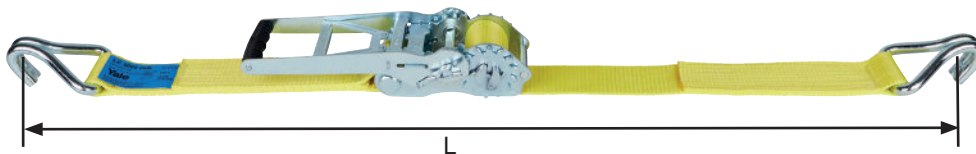

Typ	Zurrkraft LC daN	Zurrkraft in U-Form* daN	Vorspannkraft STF daN	Standardlänge L m	Preis / Stück Euro
ZGZ-G-75-5000-2-SPH-2	5000	10000	-	2	123,00
ZGZ-G-75-5000-2-SPH-4	5000	10000	-	4	139,00

*Nur beim Direktzurren z.B. Umreifungszurren

Yaletex – Zurrgurt 75 mm Breite, Zurrkraft 5000 daN

einteilig, mit Getriebezugratsche, aus Polyester, nach EN 12195-2, Zurrkraft LC 10000 daN in der Umreifung. Farbe Gelb. **Label mit laminiertes Schutzfolie für lange Haltbarkeit!**