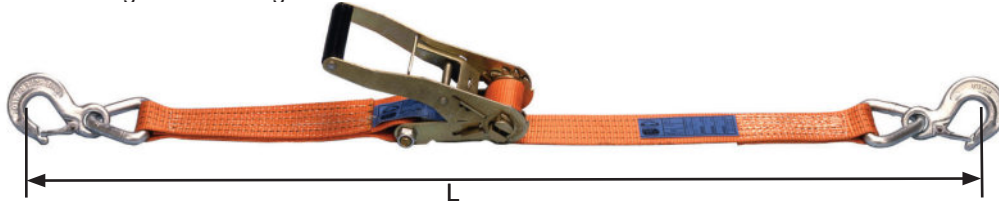

Yaletex - Zurrgurt 35 mm Breite, Zurrkraft 1000 daN

einteilig mit Standard-Druckratsche, aus Polyester, nach EN 12195-2, Zurrkraft LC 1000 daN, in der Umreifung 2000 daN,
Vorspannkraft STF 150 daN
Farbe Gelb mit zwei eingewebten Streifen.

Typ	Zurrkraft LC daN	Zurrkraft in d. Umreifung daN	Vorspannkraft STF daN	Standardlänge L m	Preis / Stück Euro
ZGR-35-1000-1-6	1000	2000	150	6	18,64

Yaletex - Zurrgurt 50 mm Breite, Zurrkraft 2000 daN

zweiteilig, mit Standard-Druckratsche, beidseitig Spitzhaken,
aus Polyester nach EN 12195-2, Zurrkraft LC 2000 daN, Vorspannkraft STF 300 daN
Farbe Orange mit vier eingewebten Streifen.

Typ	Zurrkraft LC daN	Zurrkraft in U-Form* daN	Vorspannkraft STF daN	Standardlänge L m	Preis / Stück Euro
ZGR-50-2000-2-SPH-8	2000	4000	300	8	36,80
ZGR-50-2000-2-SPH-10	2000	4000	300	10	41,00

* Nur beim Direktzurren z.B. Umreifungszurren, für Niederzurren gilt der STF Wert!

Yaletex - Zurrgurt 50 mm Breite, Zurrkraft 2000 daN

zweiteilig, mit Standard-Druckratsche, beidseitig Triangelkarabinerhaken mit Sicherung, aus Polyester, nach EN 12195-2, Zurrkraft LC 2000 daN, Vorspannkraft STF 300 daN
Farbe Orange mit vier eingewebten Streifen.