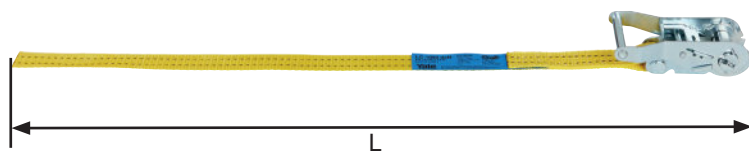

Yaletex - Zurrgurt 35 mm Breite, Zurrkraft 1000 daN

zweiteilig, mit Standard-Druckratsche, beidseitig Spitzhaken,
aus Polyester, nach EN 12195-2, Zurrkraft LC 1000 daN, Vorspannkraft STF 150 daN
Farbe Gelb mit zwei eingewebten Streifen.

Typ	Zurrkraft LC daN	Zurrkraft in U-Form* daN	Vorspannkraft STF daN	Standardlänge L m	Preis / Stück Euro
ZGR-35-1000-2-SPH-6	1000	2000	150	6	25,20

* Nur beim Direktzurren z.B. Umreifungszurren, für Niederzurren gilt der STF Wert!

Yaletex - Zurrgurt 35 mm Breite, Zurrkraft 1000 daN

einteilig mit Standard-Druckratsche, aus Polyester, nach EN 12195-2, Zurrkraft LC 1000 daN, in der Umreifung 2000 daN,
Vorspannkraft STF 150 daN
Farbe Gelb mit zwei eingewebten Streifen.