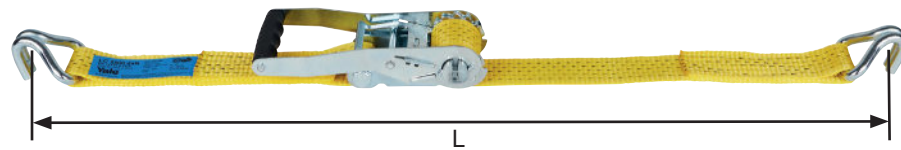

Typ	Zurrkraft LC daN	Zurrkraft in U-Form* daN	Vorspannkraft STF daN	Standardlänge L m	Preis / Stück Euro
ZGR-50-2000-2-SPH-8	2000	4000	300	8	36,80
ZGR-50-2000-2-SPH-10	2000	4000	300	10	41,00

* Nur beim Direktzurren z.B. Umreifungszurren, für Niederzurren gilt der STF Wert!

Yaletex - Zurrgurt 50 mm Breite, Zurrkraft 2000 daN

zweiteilig, mit Standard-Druckratsche, beidseitig Triangelkarabinerhaken mit Sicherung, aus Polyester, nach EN 12195-2, Zurrkraft LC 2000 daN, Vorspannkraft STF 300 daN
Farbe Orange mit vier eingewebten Streifen.

Typ	Zurrkraft ↔ LC daN	Zurrkraft in U-Form* ↔ daN	Vorspannkraft ↔ STF daN	Standardlänge L m	Preis / Stück Euro
ZGR-50-2000-2-TKH-8	2000	4000	300	8	50,00
ZGR-50-2000-2-TKH-10	2000	4000	300	10	55,00

*Nur beim Direktzurren z.B. Umreifungszurren, für Niederzurren gilt der STF Wert!

Yaletex - Zurrgurt 50 mm Breite, Zurrkraft 2500 daN

zweiteilig, mit Standard-Druckratsche, beidseitig Spitzhaken, aus Polyester, nach EN 12195-2, Zurrkraft LC 2500 daN, Vorspannkraft STF 300 daN
Farbe Gelb mit fünf eingewebten Streifen.